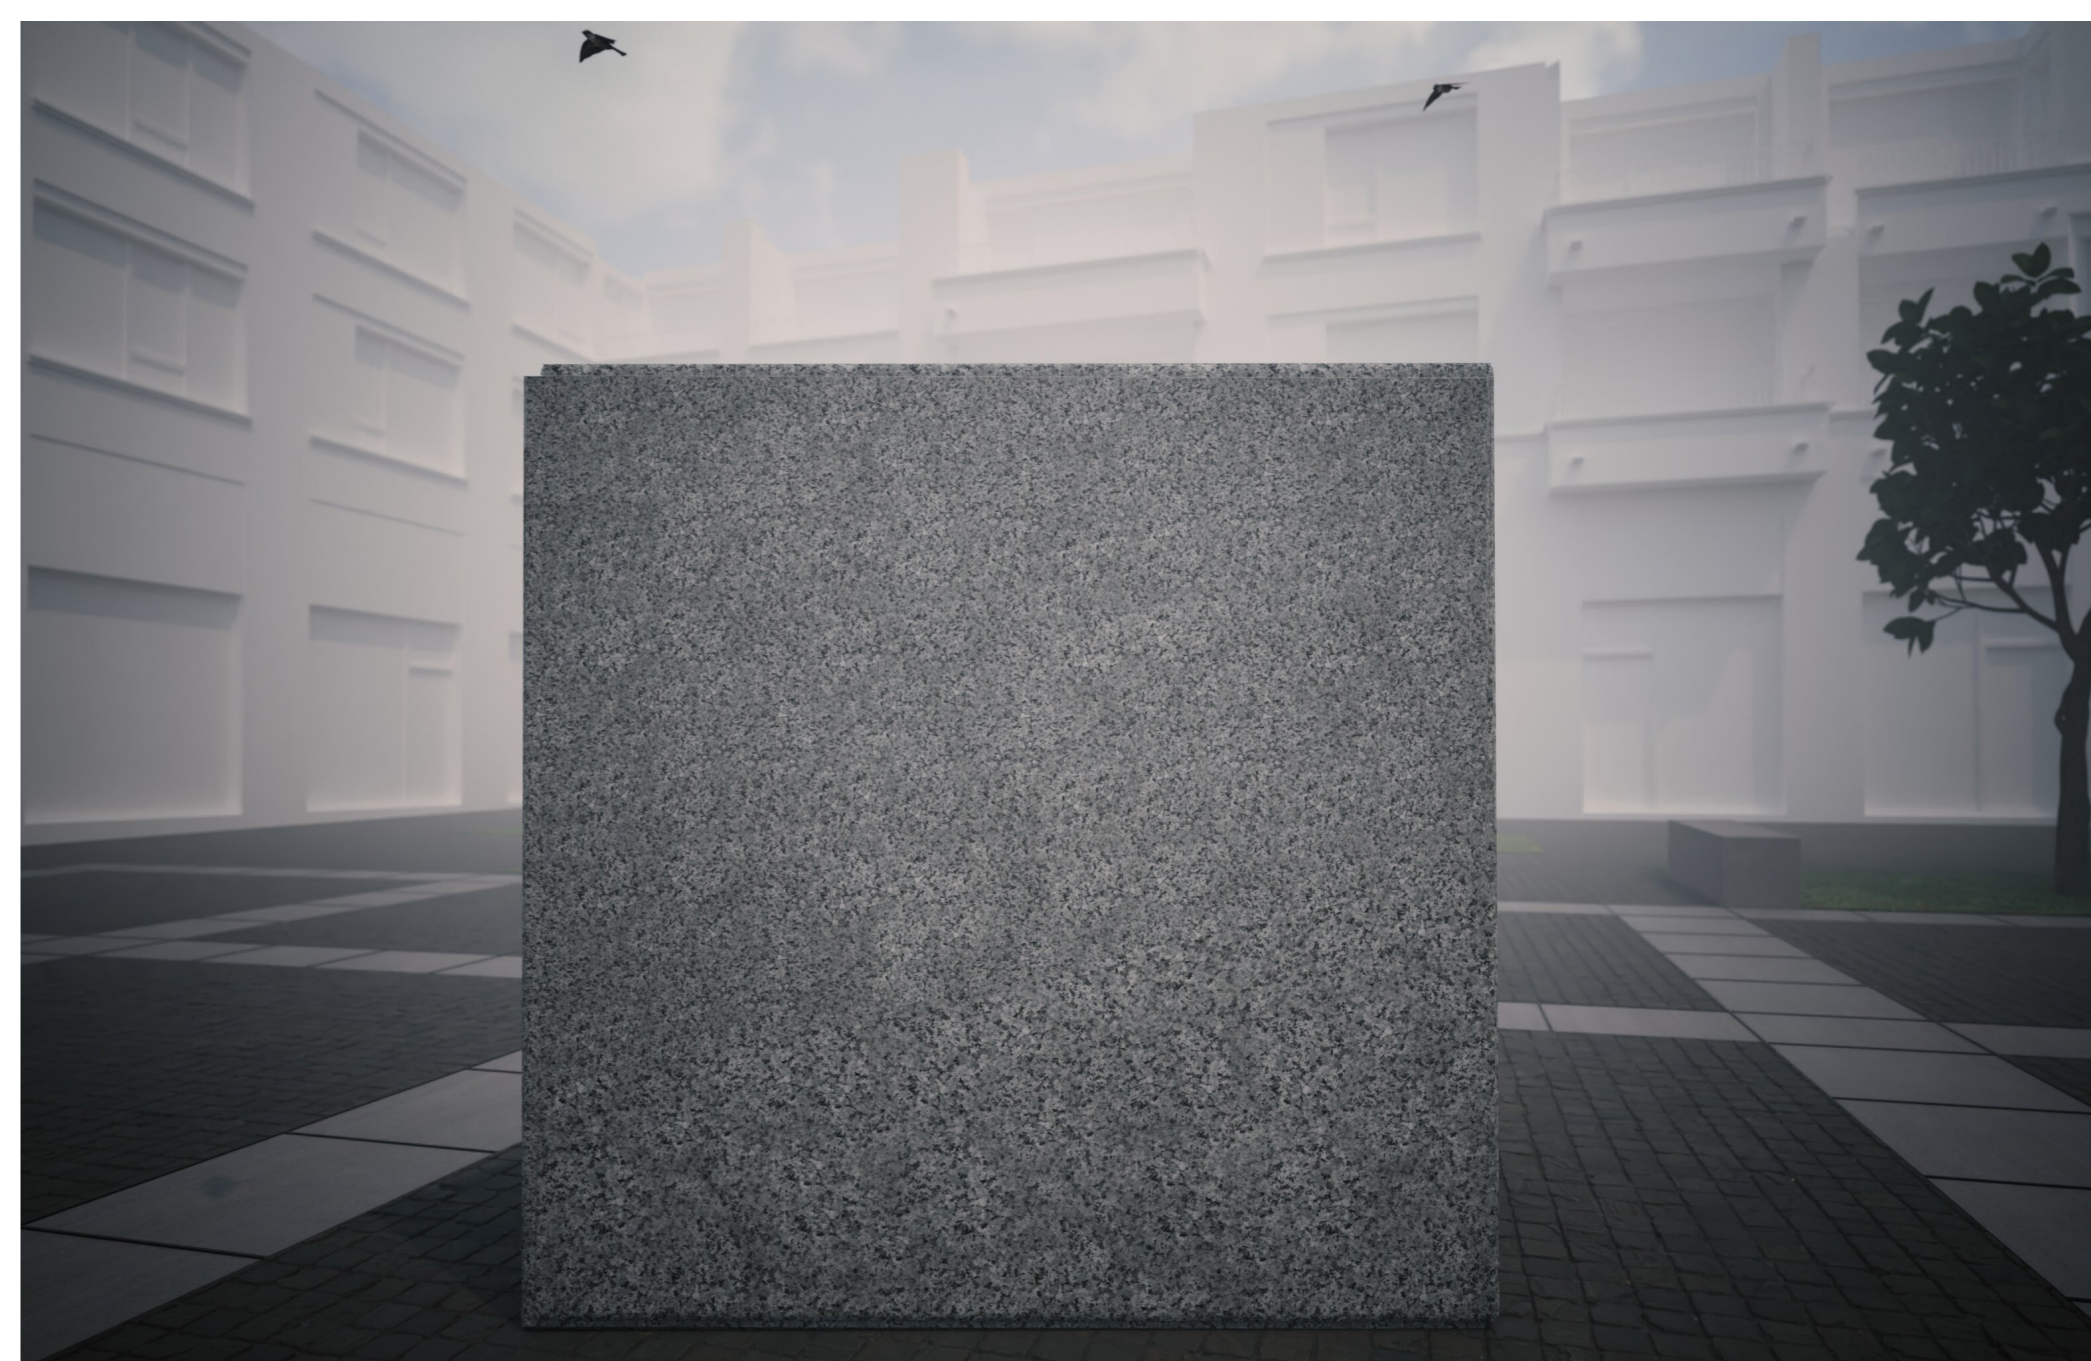

Umělecká soutěž

Pomník generála Kutlvašra v Nuselském pivovaru

ABSTRAKT:

V našem návrhu na pomník generála Kutlvašra se snažíme nejen připomenout tuto významnou osobnost, ale také poukázat na samotný akt zapomínání a připomínání, tedy význam pomníku pro současnost i budoucnost. Vědomě pracujeme s tradičním řešením památníku ve veřejném prostoru, tj. sochou umístěnou na podstavci. Neskládáme však jeden prvek na druhý za účelem zvýraznění, ale naopak jeden prvek ten druhý zastíňuje. Až postupným obcházením objektu se postava za kamenným monolitem začíná vyjevovat. Skrze vlastní zkušenost postupného odhalování tak poukazujeme k nazírání historie, jakožto aktivnímu, živému a neuzavřenému procesu. Čtyři kameny v bezprostřední blízkosti centrální instalace jsou pozůstatky původního bloku piedestálu. Tyto kameny dotváří hypotetickou podobu památky generála Kutlvašra, která měla být zapomenuta.

SITUACE 1 : 100

SITUACE 1 : 400

Created by	Adam Trbušek	
měřítko dokumentu	1:15	
Title	konstrukce hlavní sokl	
Rev.	Date of issue	Sheet
		1/1

Created by	Adam Trbušek	
měřítko dokumentu	1:15	
Title	rozměry hlavní sokl	
Rev.	Date of issue	Sheet
		1/1

NOČNÍ SITUACE

Umělecká soutěž

Pomník generála Kutlvašra v Nuselském pivovaru

LEVÁ RUKA - DETAIL

PRAVÁ RUKA - DETAIL