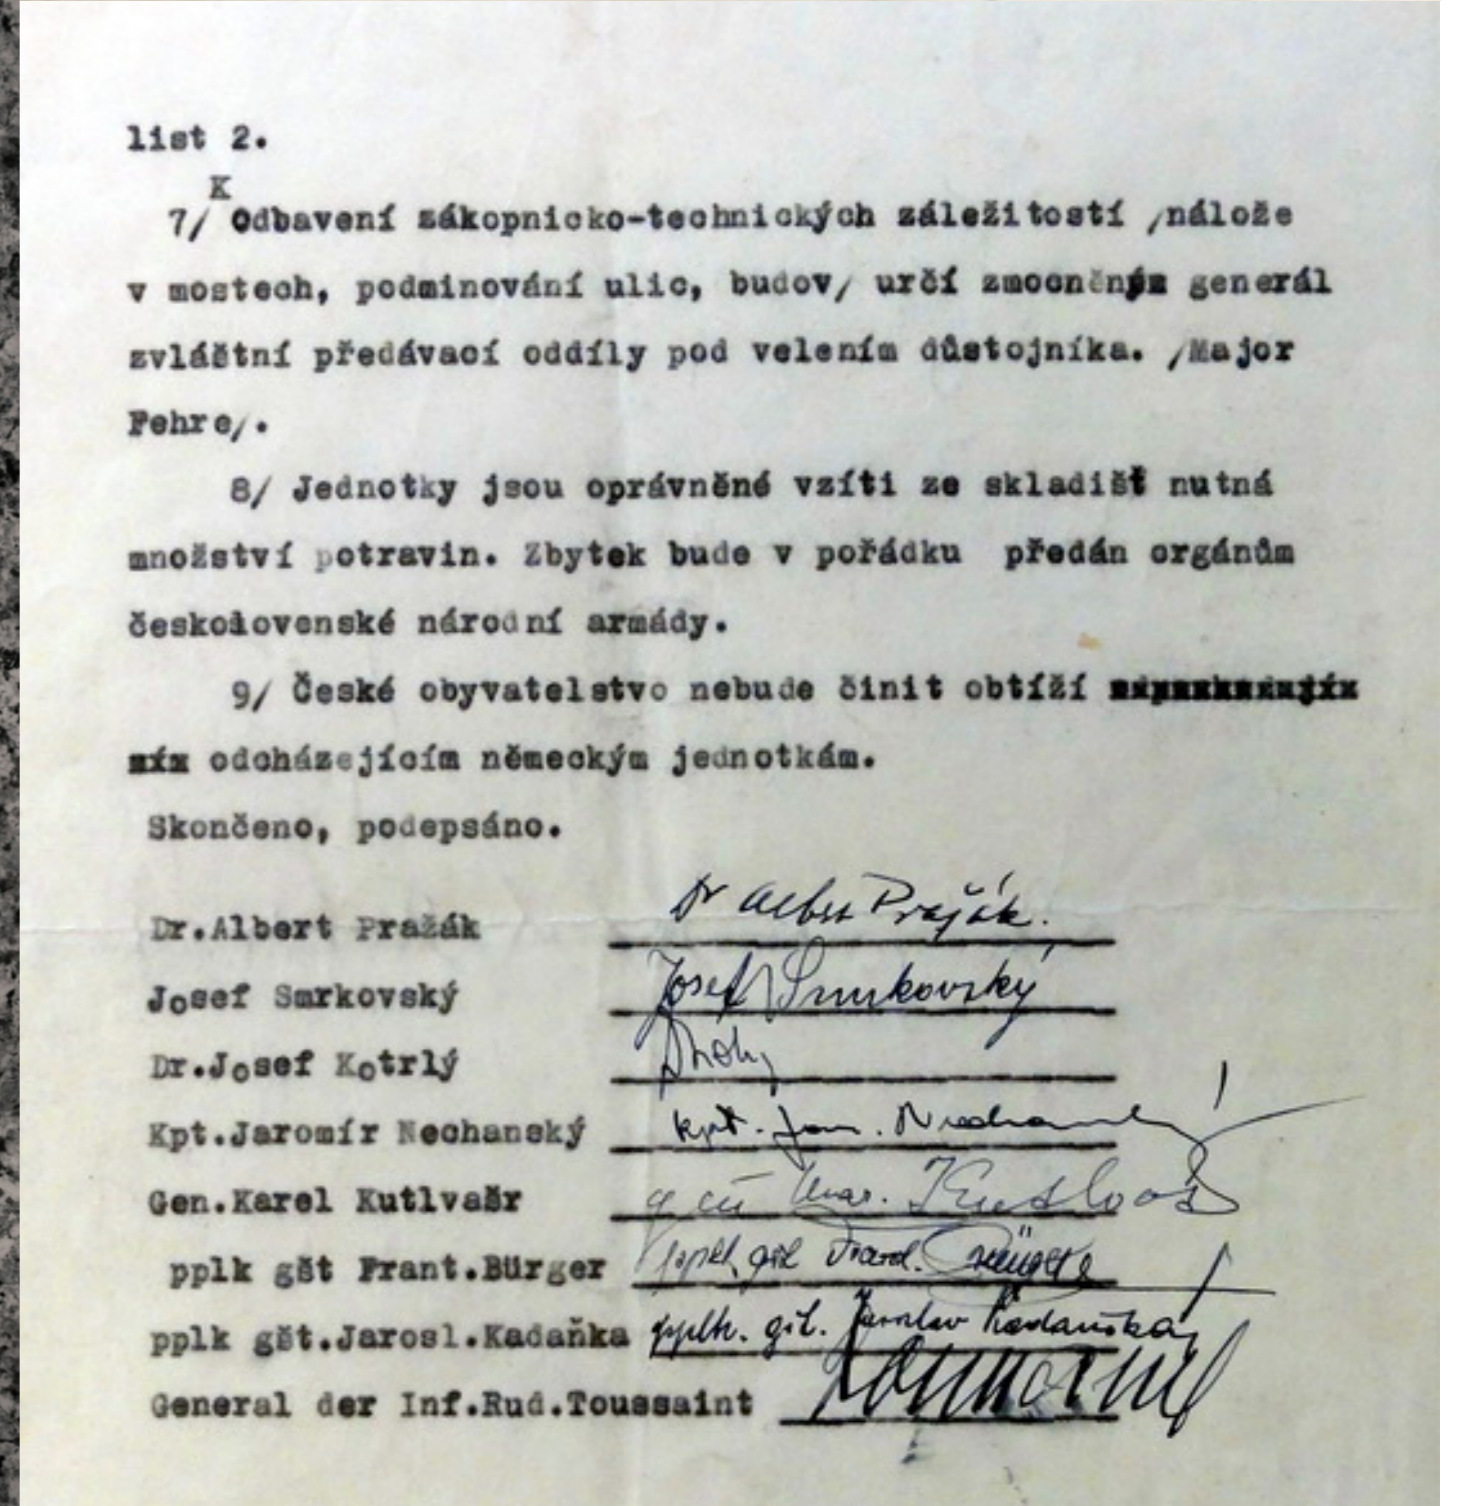

Umělecká soutěž

Pomník generála Kutlvašra v Nuselském pivovaru

LEVÁ RUKA - DETAIL