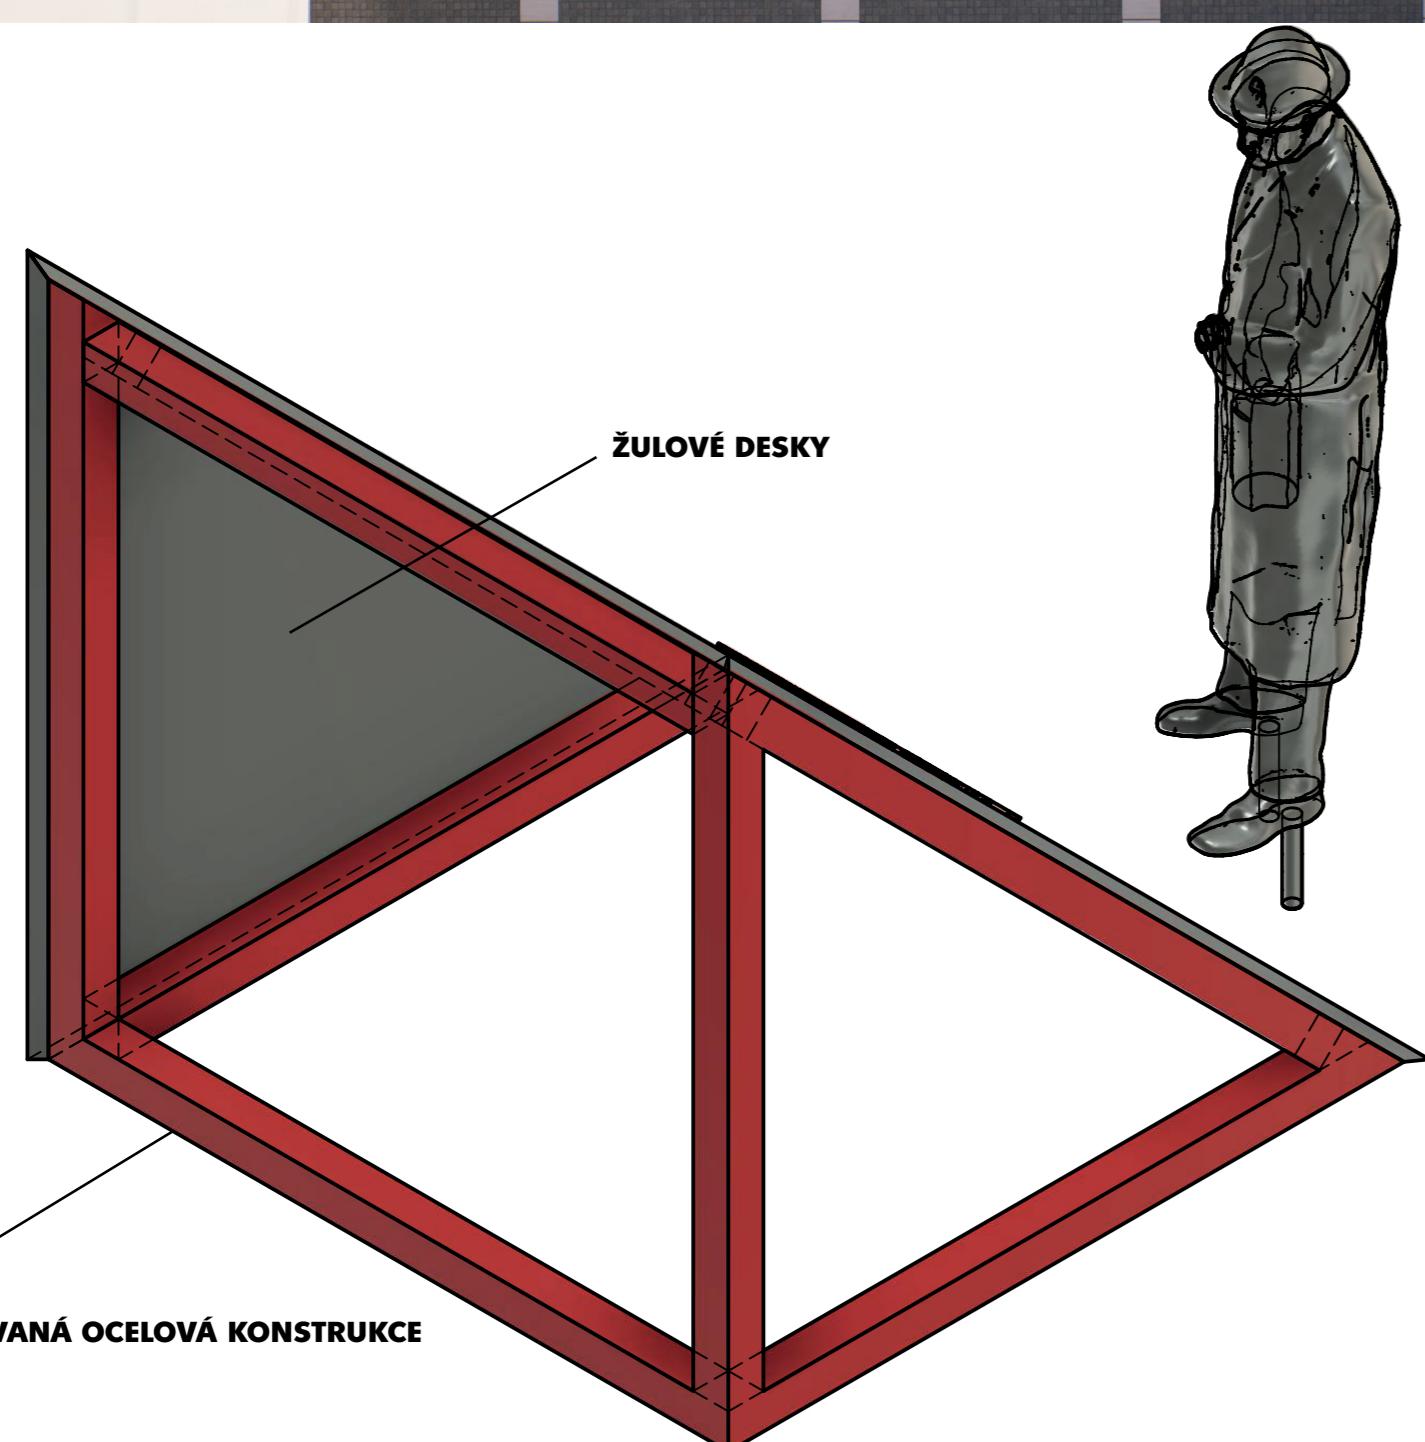

Umělecká soutěž

Pomník generála Kutlvašra v Nuselském pivovaru

ABSTRAKT:

V našem návrhu na pomník generála Kutlvašra se snažíme nejen připomenout tuto významnou osobnost, ale také poukázat na samotný akt zapomínání a připomínání, tedy význam pomníku pro současnost i budoucnost. Vědomě pracujeme s tradičním řešením památníku ve veřejném prostoru, tj. sochou umístěnou na podstavci. Neskládáme však jeden prvek na druhý za účelem zvýraznění, ale naopak jeden prvek ten druhý zastíňuje. Až postupným obcházením objektu se postava za kamenným monolitem začíná vyjevovat. Skrze vlastní zkušenost postupného odhalování tak poukazujeme k nazírání historie, jakožto aktivnímu, živému a neuzavřenému procesu. Čtyři kameny v bezprostřední blízkosti centrální instalace jsou pozůstatky původního bloku piedestálu. Tyto kameny dotváří hypotetickou podobu památky generála Kutlvašra, která měla být zapomenuta.

SITUACE 1 : 100

SITUACE 1 : 400

Created by	Adam Trbušek	
měřítko dokumentu	1:15	
Title	konstrukce hlavní sokl	
Rev.	Date of issue	Sheet
		1/1

Created by	Adam Trbušek	
měřítko dokumentu	1:15	
Title	rozměry hlavní sokl	
Rev.	Date of issue	Sheet
		1/1

NOČNÍ SITUACE

Umělecká soutěž

Pomník generála Kutlvašra v Nuselském pivovaru

LEVÁ RUKA - DETAIL

PRAVÁ RUKA - DETAIL