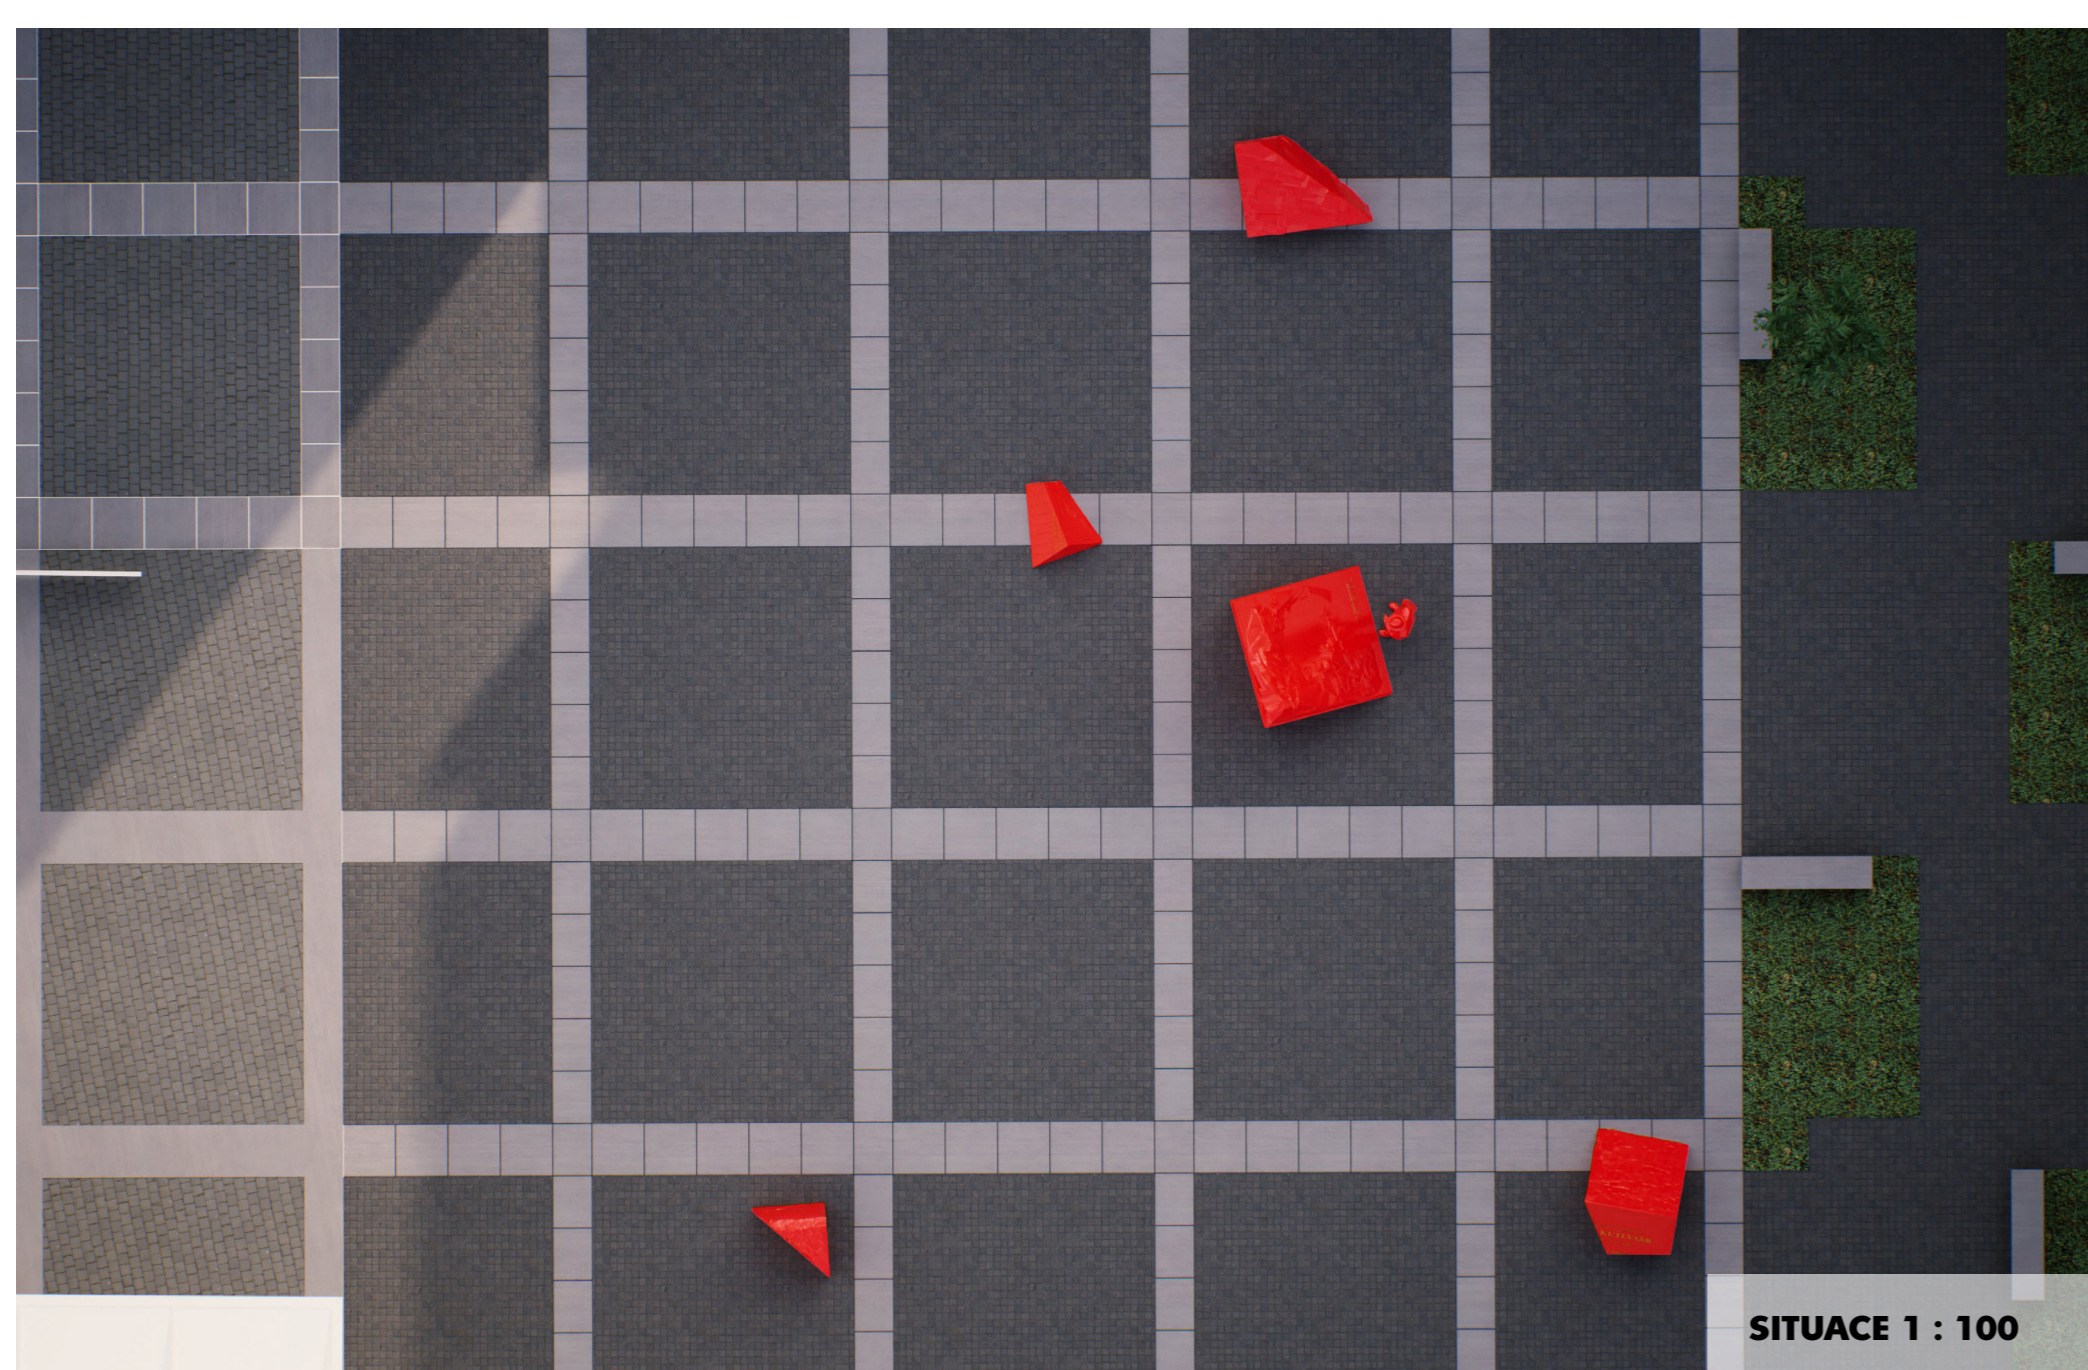

Umělecká soutěž

Pomník generála Kutlvašra v Nuselském pivovaru

ABSTRAKT:

V našem návrhu na pomník generála Kutlvašra se snažíme nejen připomenout tuto významnou osobnost, ale také poukázat na samotný akt zapomínání a připomínání, tedy význam pomníku pro současnost i budoucnost. Vědomě pracujeme s tradičním řešením památníku ve veřejném prostoru, tj. sochou umístěnou na podstavci. Neskládáme však jeden prvek na druhý za účelem zvýraznění, ale naopak jeden prvek ten druhý zastíňuje. Až postupným obcházením objektu se postava za kamenným monolitem začíná vyjevovat. Skrze vlastní zkušenost postupného odhalování tak poukazujeme k nazírání historie, jakožto aktivnímu, živému a neuzavřenému procesu. Čtyři kameny v bezprostřední blízkosti centrální instalace jsou pozůstatky původního bloku piedestálu. Tyto kameny dotváří hypotetickou podobu památky generála Kutlvašra, která měla být zapomenuta.

SITUACE 1 : 100

SITUACE 1 : 400

Created by	Adam Trbušek	
měřítko dokumentu	1:15	
Title	konstrukce hlavní sokl	
Rev.	Date of issue	Sheet
		1/1

Created by	Adam Trbušek	
měřítko dokumentu	1:15	
Title	rozměry hlavní sokl	
Rev.	Date of issue	Sheet
		1/1

NOČNÍ SITUACE

Umělecká soutěž

Pomník generála Kutlvašra v Nuselském pivovaru

LEVÁ RUKA - DETAIL

PRAVÁ RUKA - DETAIL