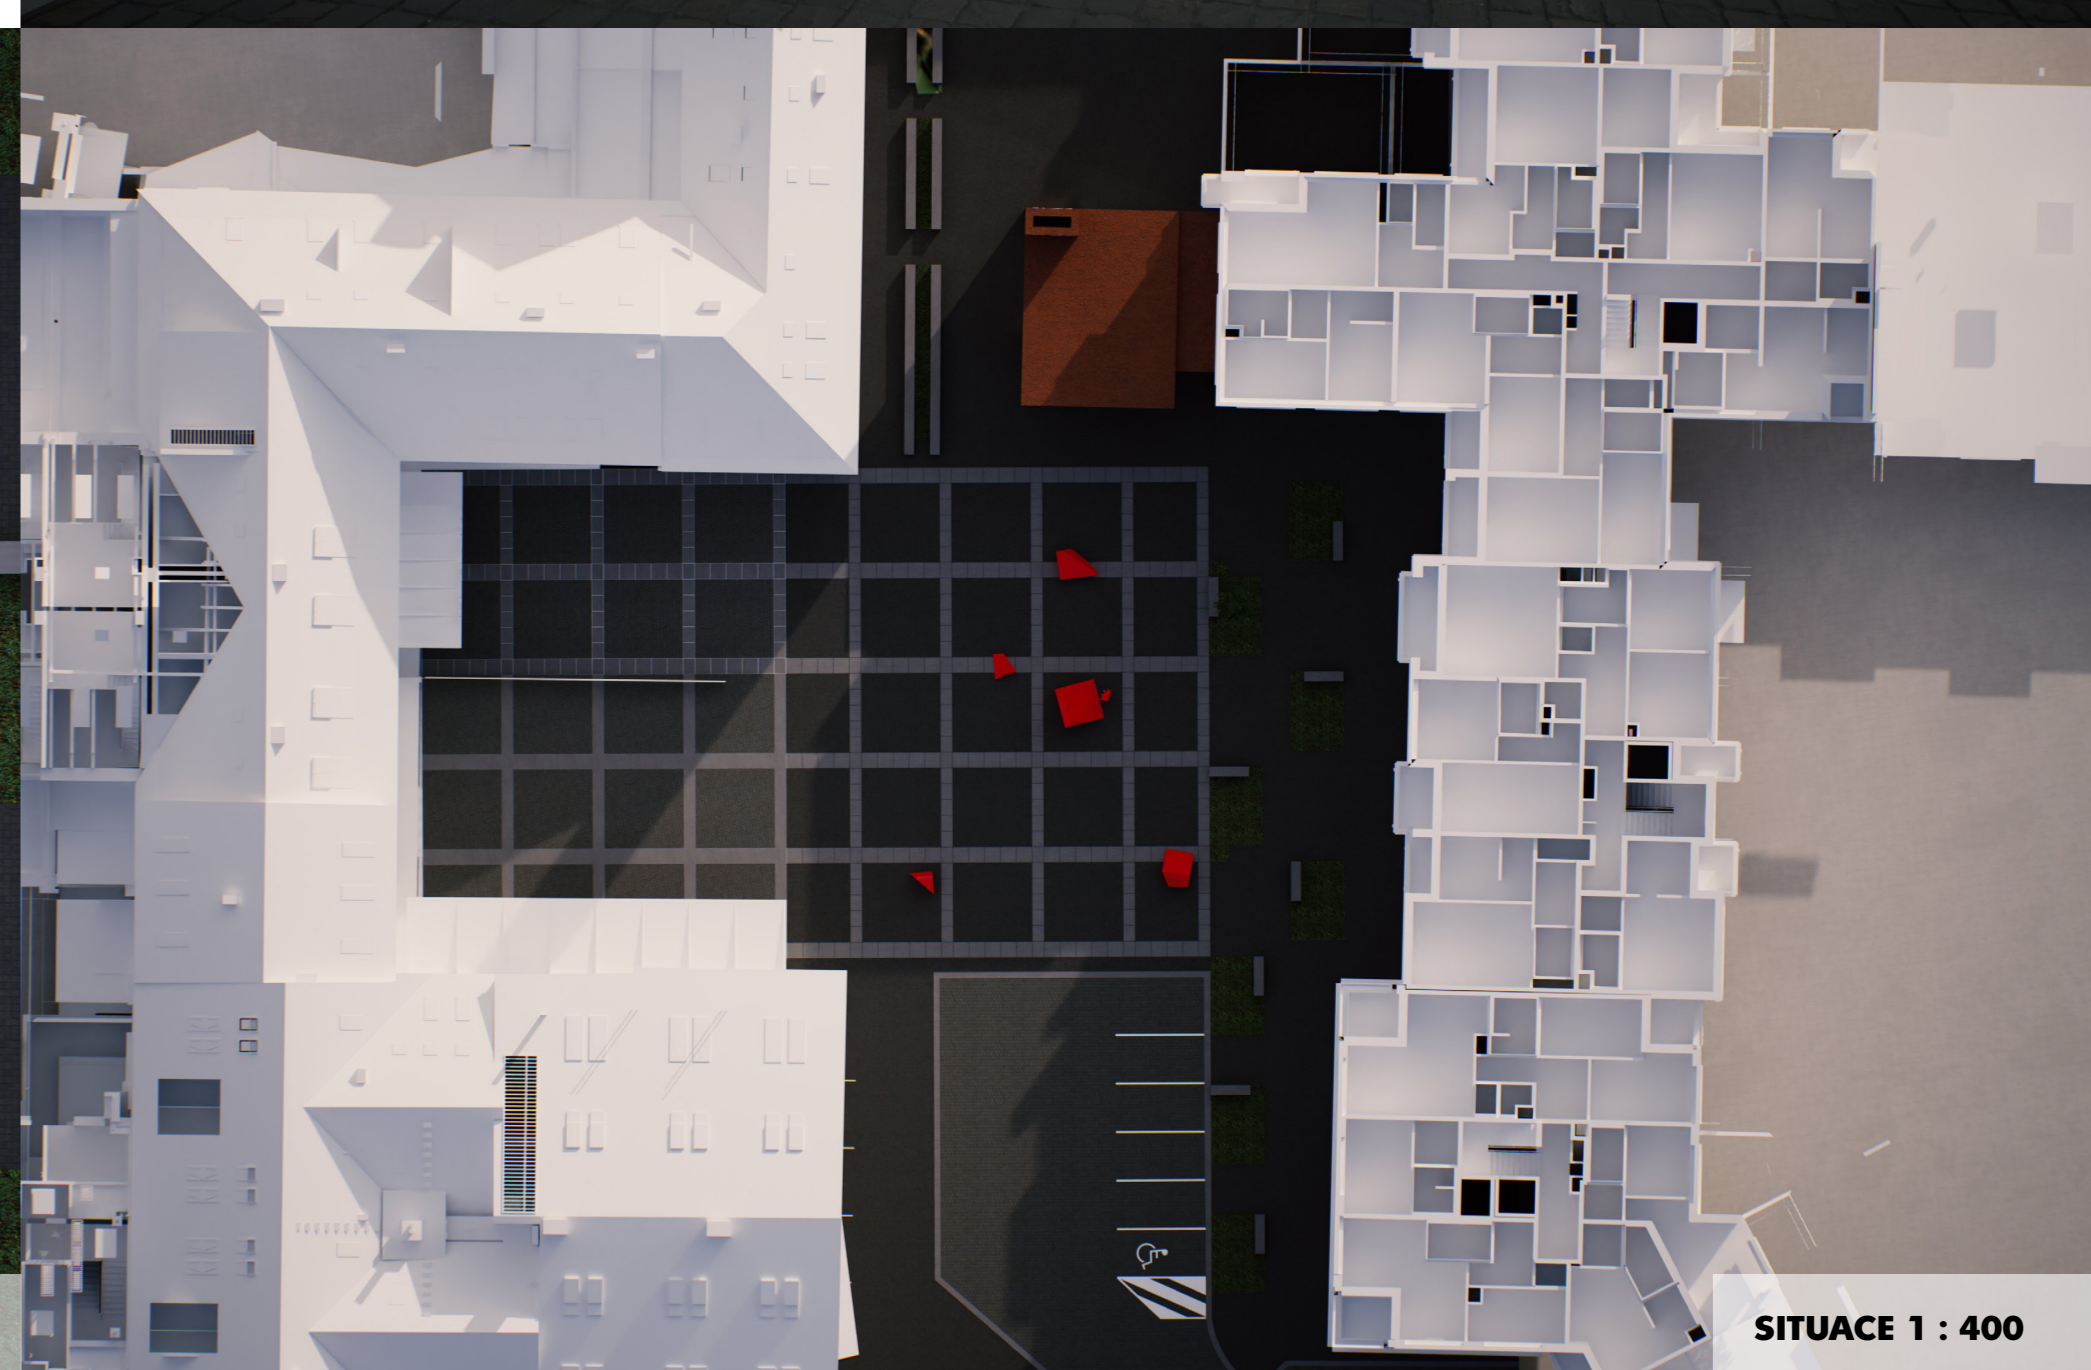

Umělecká soutěž

Pomník generála Kutlvašra v Nuselském pivovaru

ABSTRAKT:

V našem návrhu na pomník generála Kutlvašra se snažíme nejen připomenout tuto významnou osobnost, ale také poukázat na samotný akt zapomínání a připomínání, tedy význam pomníku pro současnost i budoucnost. Vědomě pracujeme s tradičním řešením památníku ve veřejném prostoru, tj. sochou umístěnou na podstavci. Neskládáme však jeden prvek na druhý za účelem zvýraznění, ale naopak jeden prvek ten druhý zastíňuje. Až postupným obcházením objektu se postava za kamenným monolitem začíná vyjevovat. Skrze vlastní zkušenost postupného odhalování tak poukazujeme k nazírání historie, jakožto aktivnímu, živému a neuzavřenému procesu. Čtyři kameny v bezprostřední blízkosti centrální instalace jsou pozůstatky původního bloku piedestálu. Tyto kameny dotváří hypotetickou podobu památky generála Kutlvašra, která měla být zapomenuta.

SITUACE 1 : 100

SITUACE 1 : 400

Created by	Adam Trbušek	
měřítko dokumentu	1:15	
Title	konstrukce hlavní sokl	
Rev.	Date of issue	Sheet
		1/1

Created by	Adam Trbušek	
měřítko dokumentu	1:15	
Title	rozměry hlavní sokl	
Rev.	Date of issue	Sheet
		1/1

NOČNÍ SITUACE

Umělecká soutěž

Pomník generála Kutlvašra v Nuselském pivovaru

LEVÁ RUKA - DETAIL

PRAVÁ RUKA - DETAIL