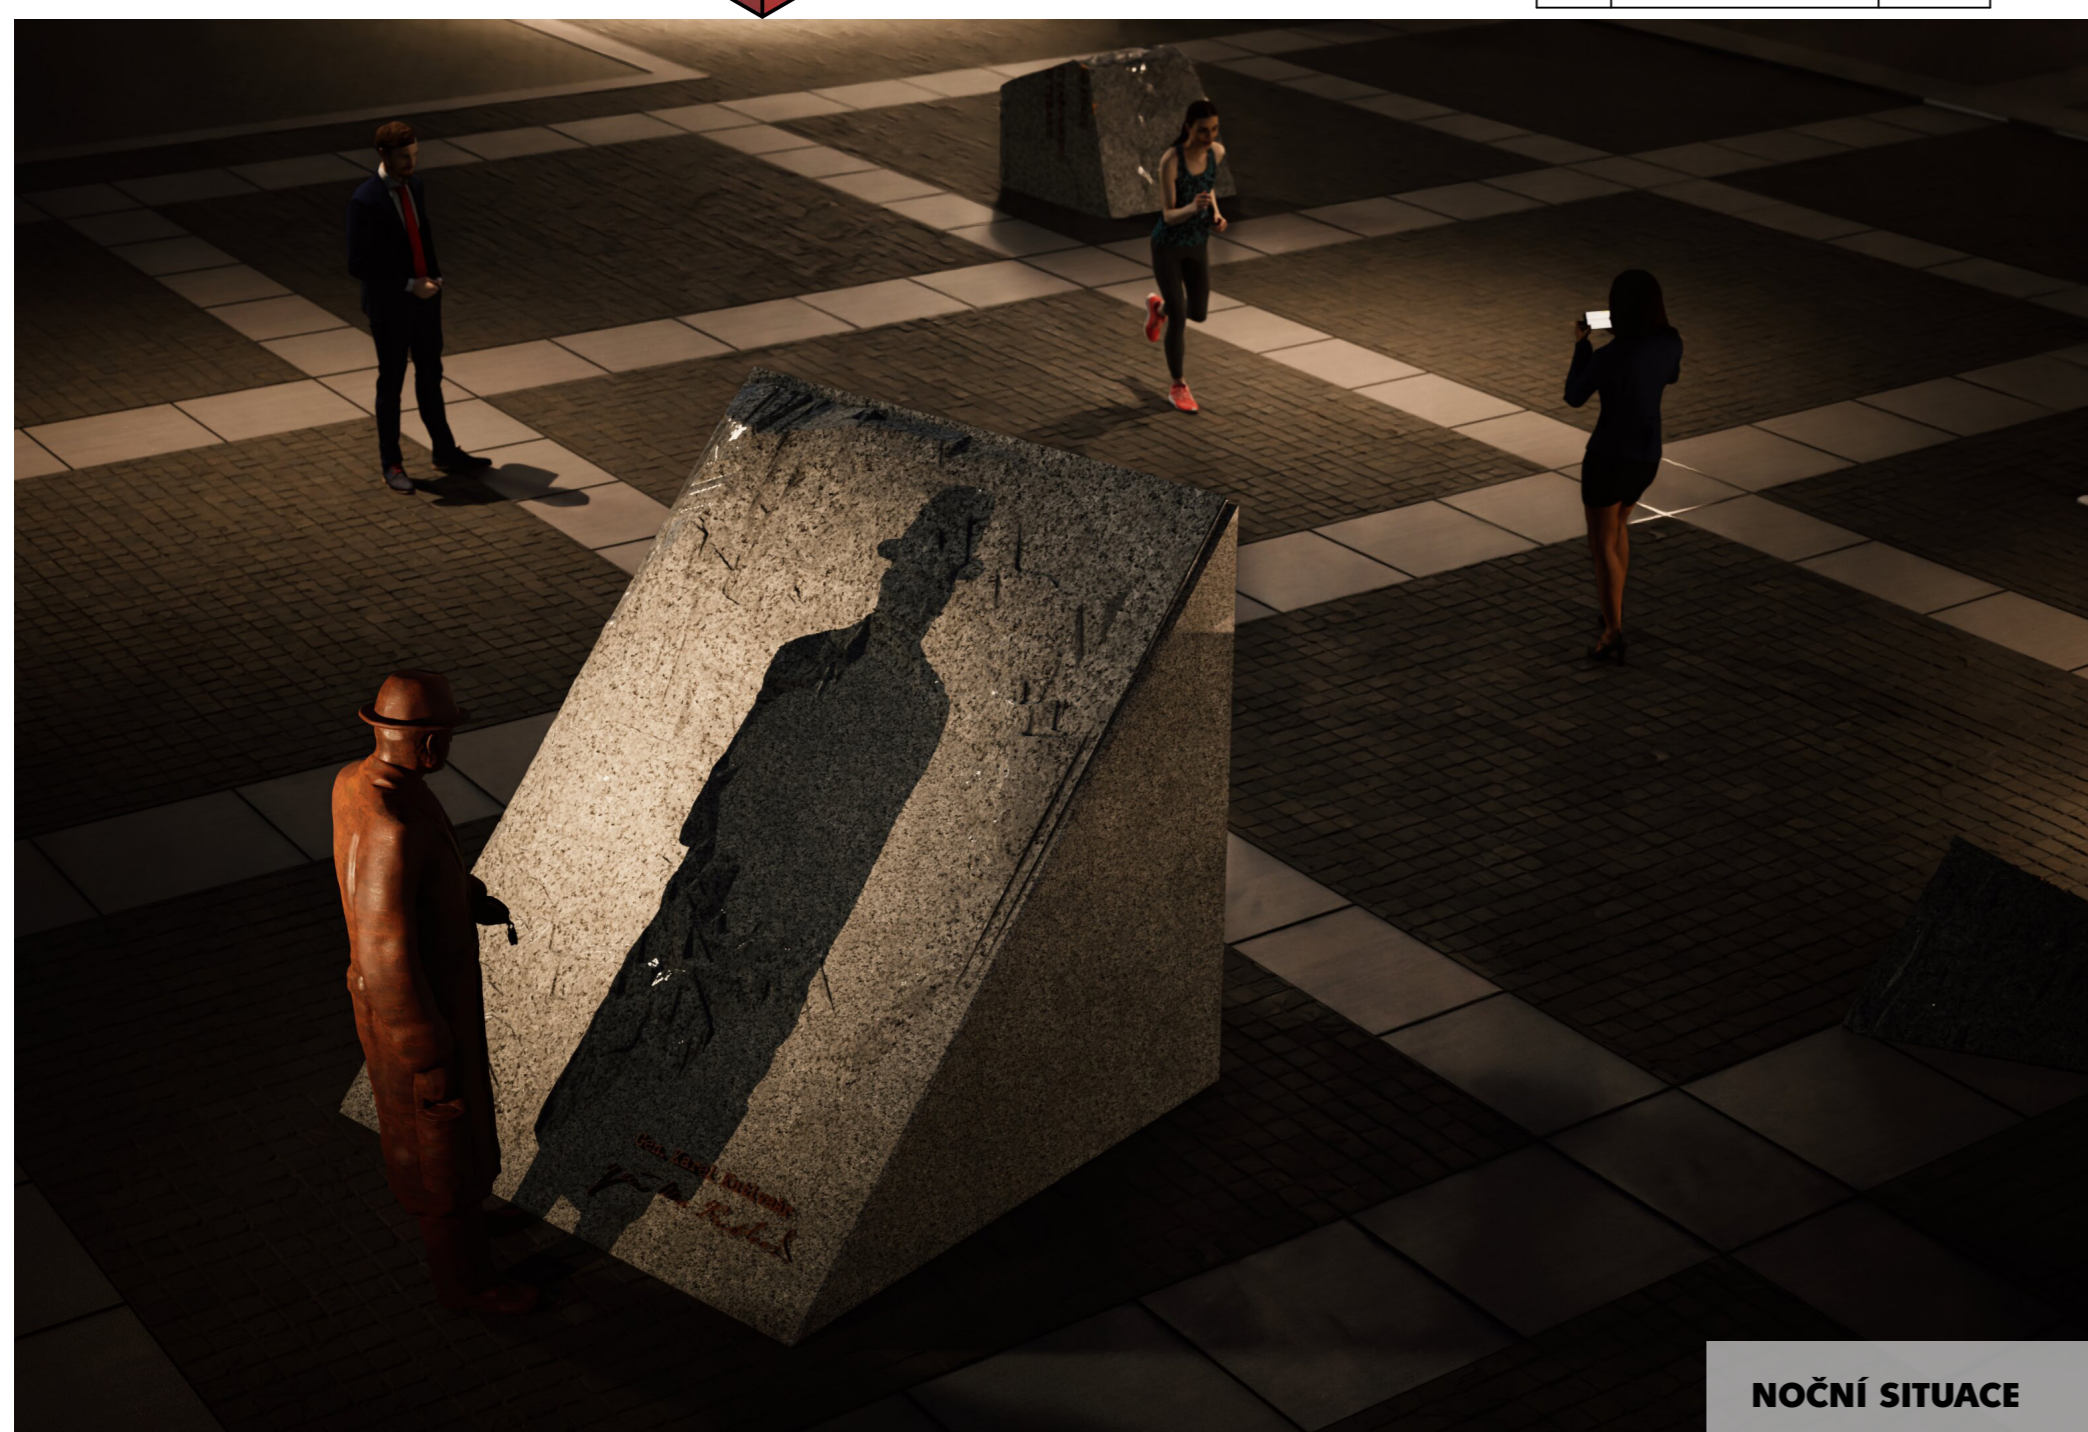

Umělecká soutěž

Pomník generála Kutlvašra v Nuselském pivovaru

ABSTRAKT:

V našem návrhu na pomník generála Kutlvašra se snažíme nejen připomenout tuto významnou osobnost, ale také poukázat na samotný akt zapomínání a připomínání, tedy význam pomníku pro současnost i budoucnost. Vědomě pracujeme s tradičním řešením památníku ve veřejném prostoru, tj. sochou umístěnou na podstavci. Neskládáme však jeden prvek na druhý za účelem zvýraznění, ale naopak jeden prvek ten druhý zastíňuje. Až postupným obcházením objektu se postava za kamenným monolitem začíná vyjevovat. Skrze vlastní zkušenost postupného odhalování tak poukazujeme k nazírání historie, jakožto aktivnímu, živému a neuzavřenému procesu. Čtyři kameny v bezprostřední blízkosti centrální instalace jsou pozůstatky původního bloku piedestálu. Tyto kameny dotváří hypotetickou podobu památky generála Kutlvašra, která měla být zapomenuta.

NOČNÍ SITUACE

Umělecká soutěž

Pomník generála Kutlvašra v Nuselském pivovaru

LEVÁ RUKA - DETAIL

PRAVÁ RUKA - DETAIL