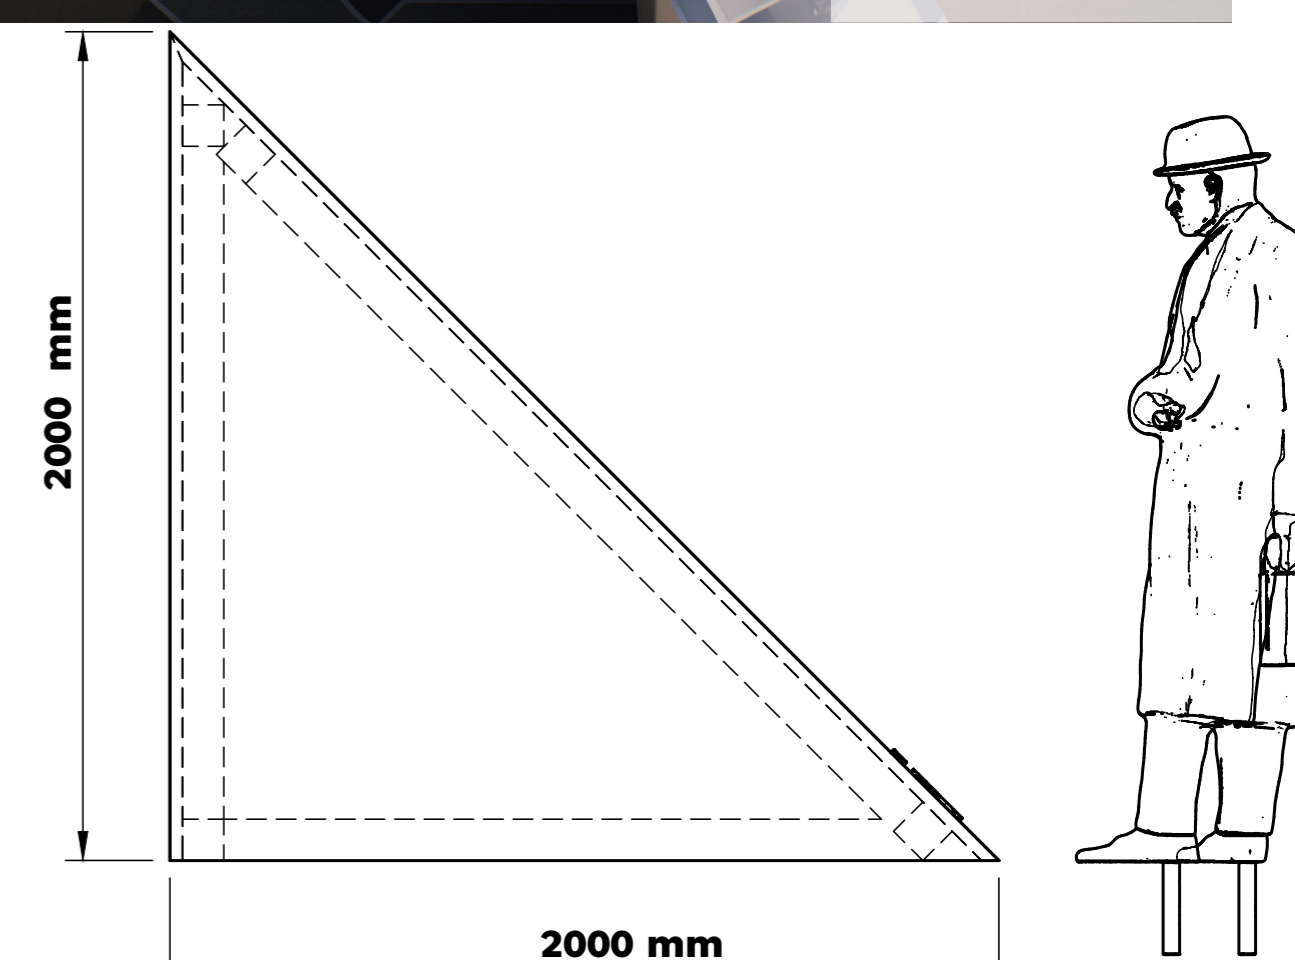

Umělecká soutěž

Pomník generála Kutlvašra v Nuselském pivovaru

ABSTRAKT:

V našem návrhu na pomník generála Kutlvašra se snažíme nejen připomenout tuto významnou osobnost, ale také poukázat na samotný akt zapomínání a připomínání, tedy význam pomníku pro současnost i budoucnost. Vědomě pracujeme s tradičním řešením památníku ve veřejném prostoru, tj. sochou umístěnou na podstavci. Neskládáme však jeden prvek na druhý za účelem zvýraznění, ale naopak jeden prvek ten druhý zastíňuje. Až postupným obcházením objektu se postava za kamenným monolitem začíná vyjevovat. Skrze vlastní zkušenost postupného odhalování tak poukazujeme k nazírání historie, jakožto aktivnímu, živému a neuzavřenému procesu. Čtyři kameny v bezprostřední blízkosti centrální instalace jsou pozůstatky původního bloku piedestálu. Tyto kameny dotváří hypotetickou podobu památky generála Kutlvašra, která měla být zapomenuta.

SITUACE 1 : 100

SITUACE 1 : 400

Created by	Adam Trbušek	
měřítko dokumentu	1:15	
Title	konstrukce hlavní sokl	
Rev.	Date of issue	Sheet
		1/1

Created by	Adam Trbušek	
měřítko dokumentu	1:15	
Title	rozměry hlavní sokl	
Rev.	Date of issue	Sheet
		1/1