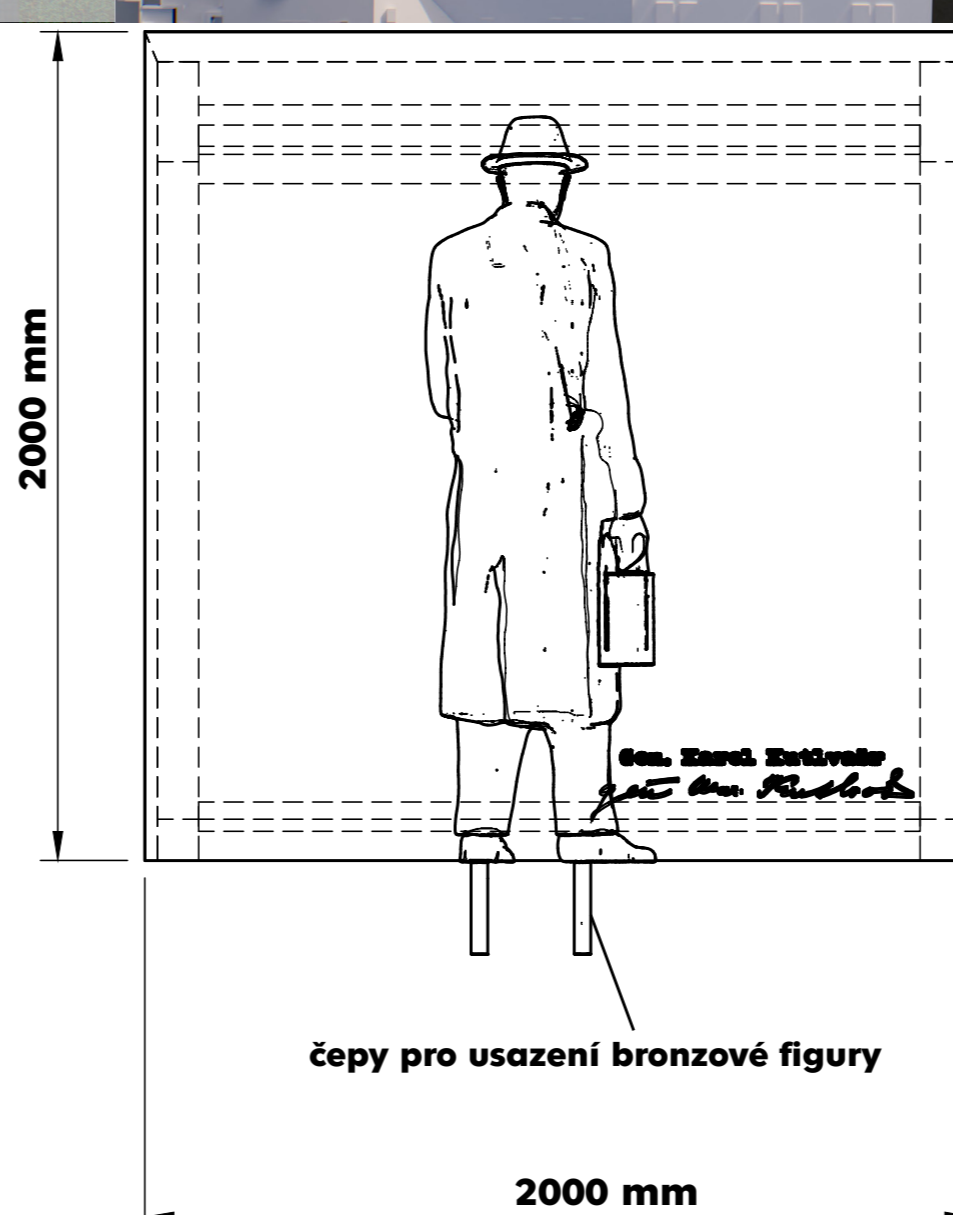

Umělecká soutěž

Pomník generála Kutlvašra v Nuselském pivovaru

ABSTRAKT:

V našem návrhu na pomník generála Kutlvašra se snažíme nejen připomenout tuto významnou osobnost, ale také poukázat na samotný akt zapomínání a připomínání, tedy význam pomníku pro současnost i budoucnost. Vědomě pracujeme s tradičním řešením památníku ve veřejném prostoru, tj. sochou umístěnou na podstavci. Neskládáme však jeden prvek na druhý za účelem zvýraznění, ale naopak jeden prvek ten druhý zastíňuje. Až postupným obcházením objektu se postava za kamenným monolitem začíná vyjevovat. Skrze vlastní zkušenost postupného odhalování tak poukazujeme k nazírání historie, jakožto aktivnímu, živému a neuzavřenému procesu. Čtyři kameny v bezprostřední blízkosti centrální instalace jsou pozůstatky původního bloku piedestálu. Tyto kameny dotváří hypotetickou podobu památky generála Kutlvašra, která měla být zapomenuta.

SITUACE 1 : 100

SITUACE 1 : 400

Created by	Adam Trbušek	
měřítko dokumentu	1:15	
Title	konstrukce hlavní sokl	
Rev.	Date of issue	Sheet
		1/1

Created by	Adam Trbušek	
měřítko dokumentu	1:15	
Title	rozměry hlavní sokl	
Rev.	Date of issue	Sheet
		1/1

NOČNÍ SITUACE

Umělecká soutěž

Pomník generála Kutlvašra v Nuselském pivovaru

LEVÁ RUKA - DETAIL

PRAVÁ RUKA - DETAIL