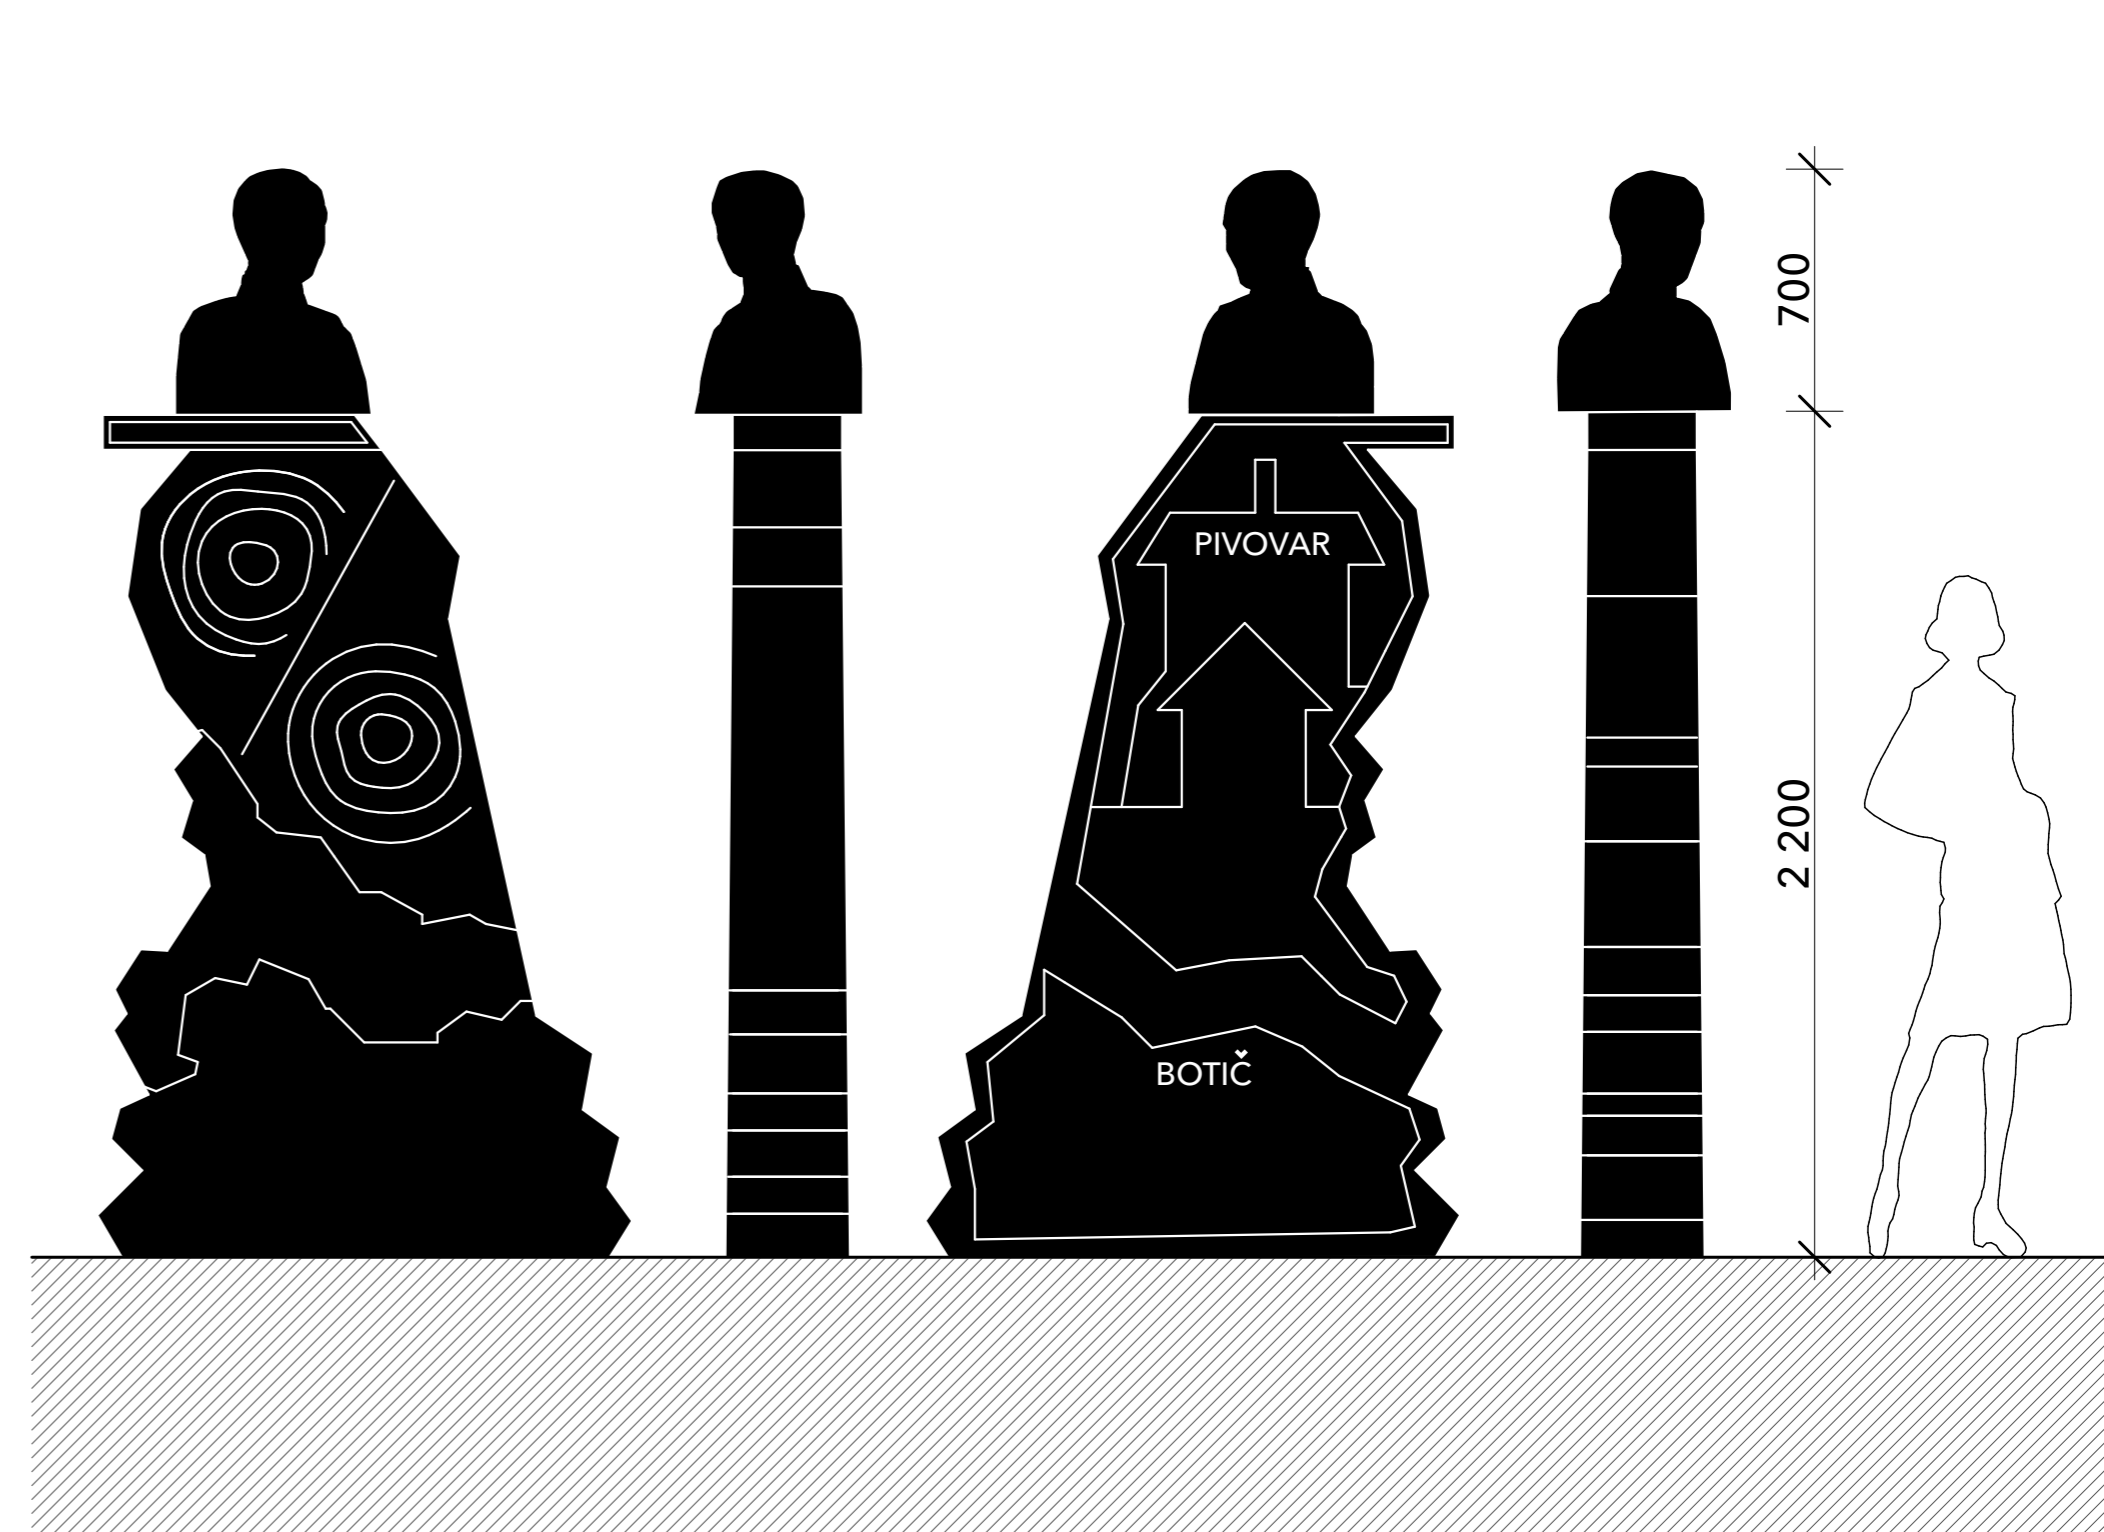

Umělecká soutěž Pomník generála Kutlvašra v Nuselském pivovaru

SITUACE 1:400

SITUACE 1:50

POHLEDY 1:20

VIZUALIZACE

Umělecká soutěž

Pomník generála Kutlvašra v Nuselském pivovaru

ABSTRAKT

Důstojnost věrného portrétu významné historické osobnosti v uniformě je lehce nabourána hravým soklem. Ten slouží jako ilustrace hrdinských činů velitele pražského povstání z přední strany, zároveň však odhaluje i poválečný osud degradovaného hrdiny jako vrátného v nuselském pivovaru. Vyznění návrhu památníku tak v sobě nese znaky hrabalovsko-havlovské absurdity.

DETAIL TEXTOVÉ ČÁSTI 1:5

ŘEZ/Y 1:20

KLÍČOVÝ DETAIL KOTVENÍ 1:5

DETAIL HLAVY

VIZUALIZACE