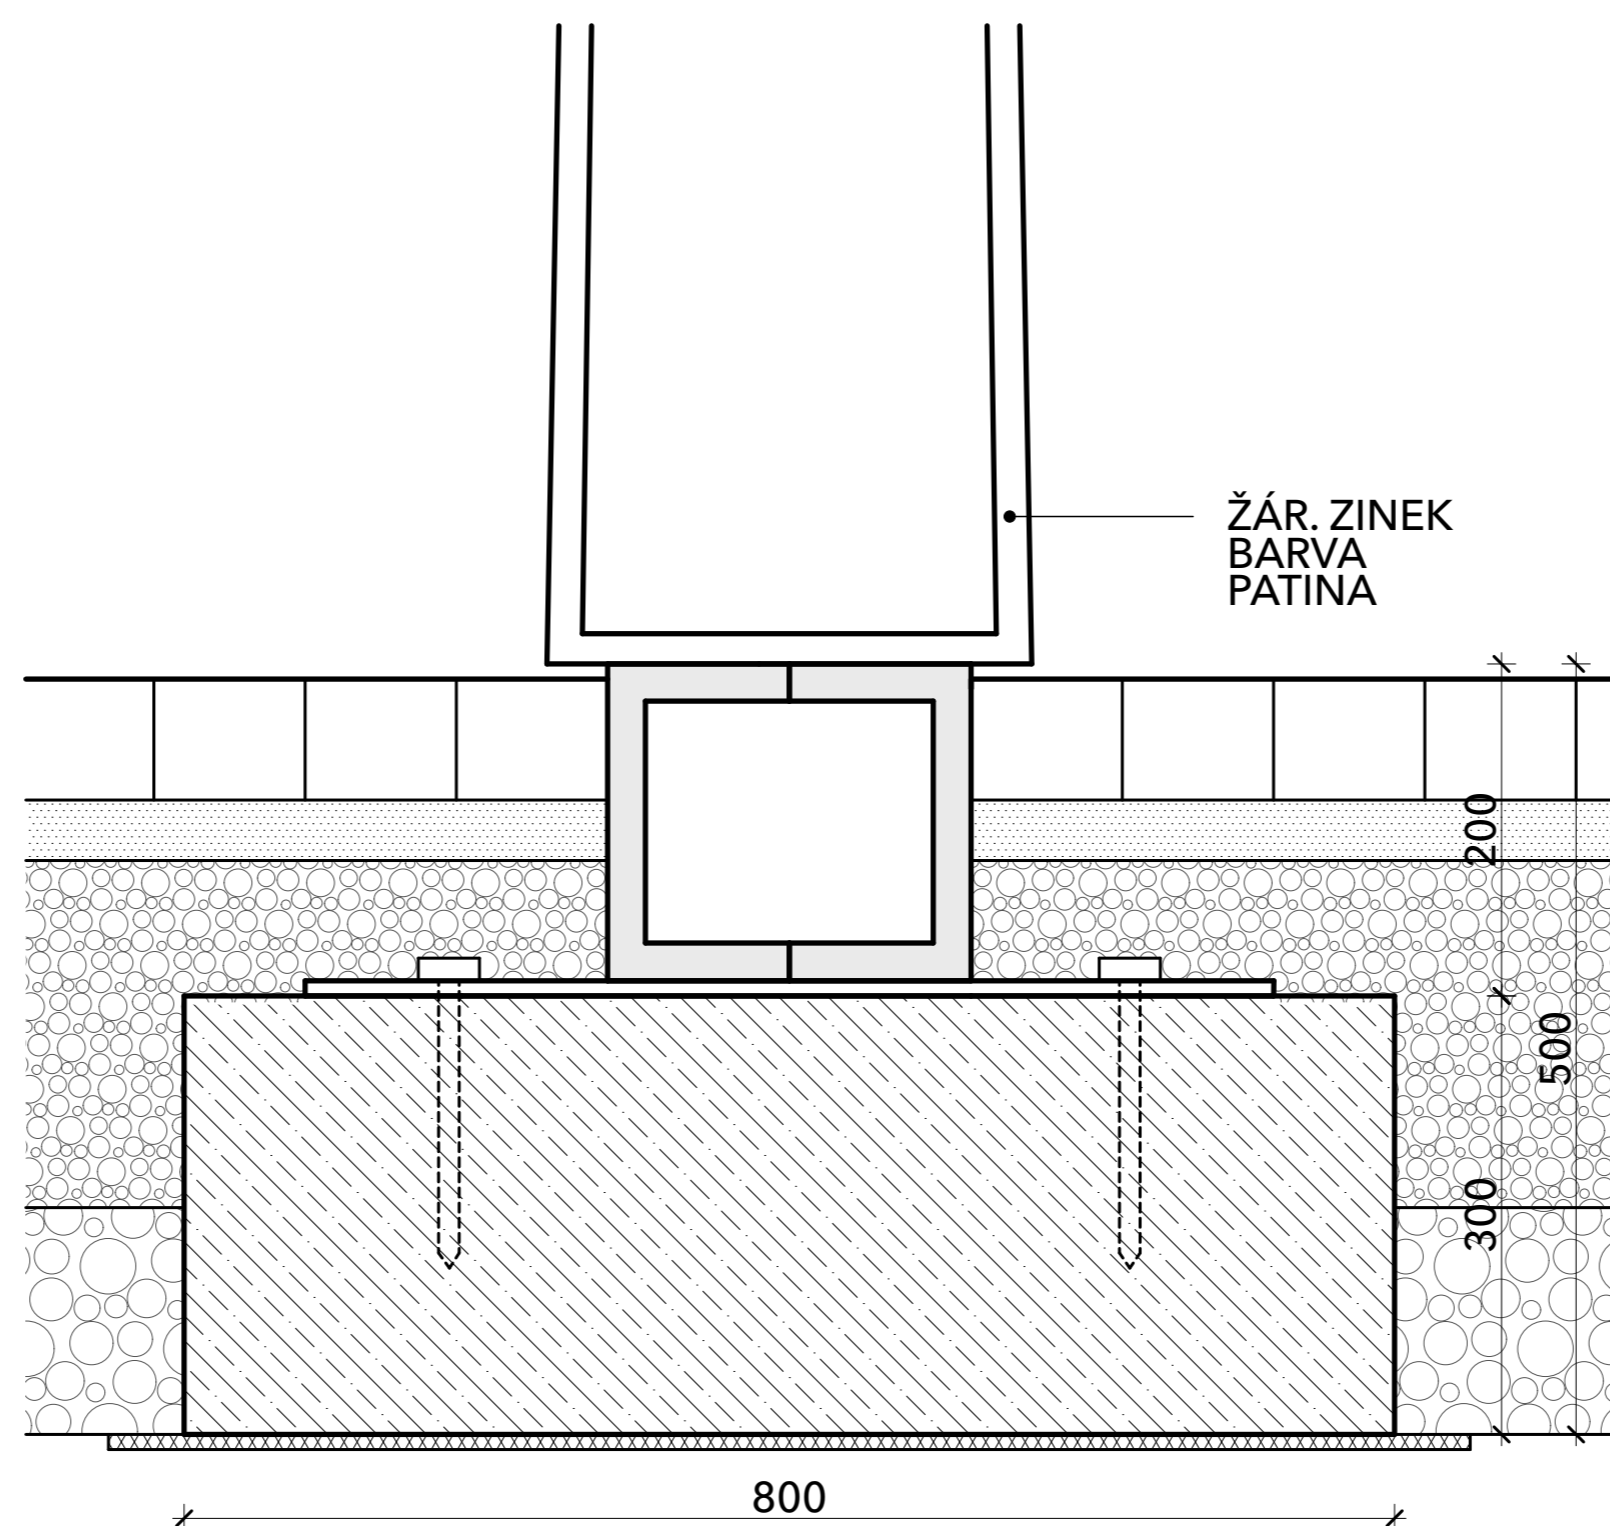

KLÍČOVÝ DETAIL KOTVENÍ 1:5