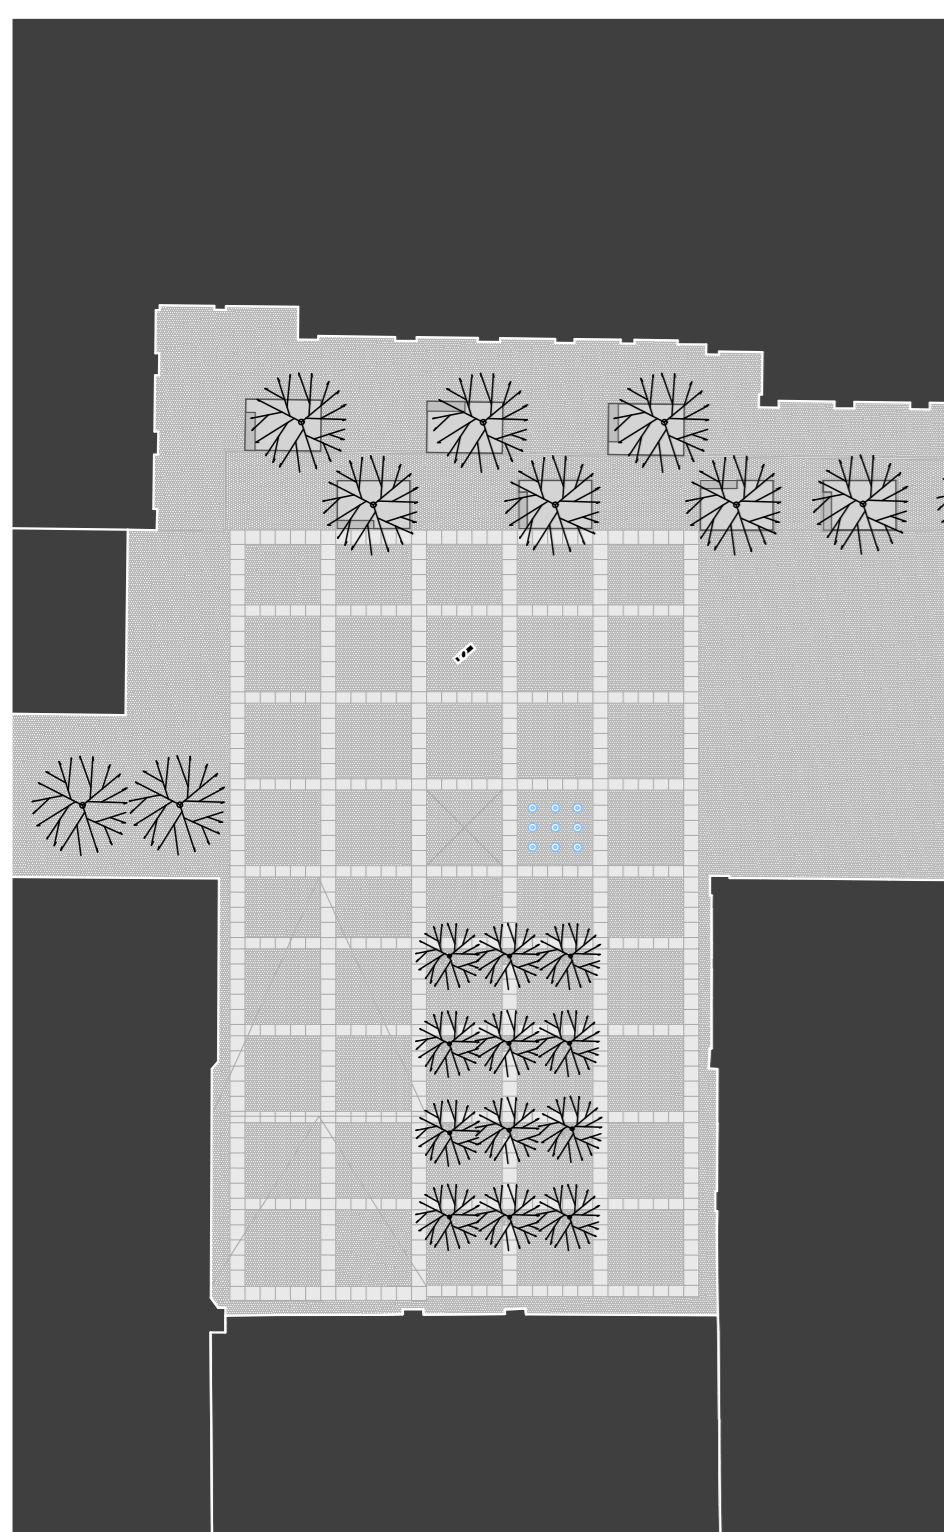

Umělecká soutěž Pomník generála Kutlvašra v Nuselském pivovaru

SITUACE 1:400

SITUACE 1:50

POHLEDY 1:20

VIZUALIZACE

Umělecká soutěž

Pomník generála Kutlvašra v Nuselském pivovaru

ABSTRAKT

Důstojnost věrného portrétu významné historické osobnosti v uniformě je lehce nabourána hravým soklem. Ten slouží jako ilustrace hrdinských činů velitele pražského povstání z přední strany, zároveň však odhaluje i poválečný osud degradovaného hrdiny jako vrátného v nuselském pivovaru. Vyznění návrhu památníku tak v sobě nese znaky hrabalovsko-havlovské absurdity.

DETAIL TEXTOVÉ ČÁSTI 1:5

ŘEZ/Y 1:20

KLÍČOVÝ DETAIL KOTVENÍ 1:5

DETAIL HLAVY

VIZUALIZACE