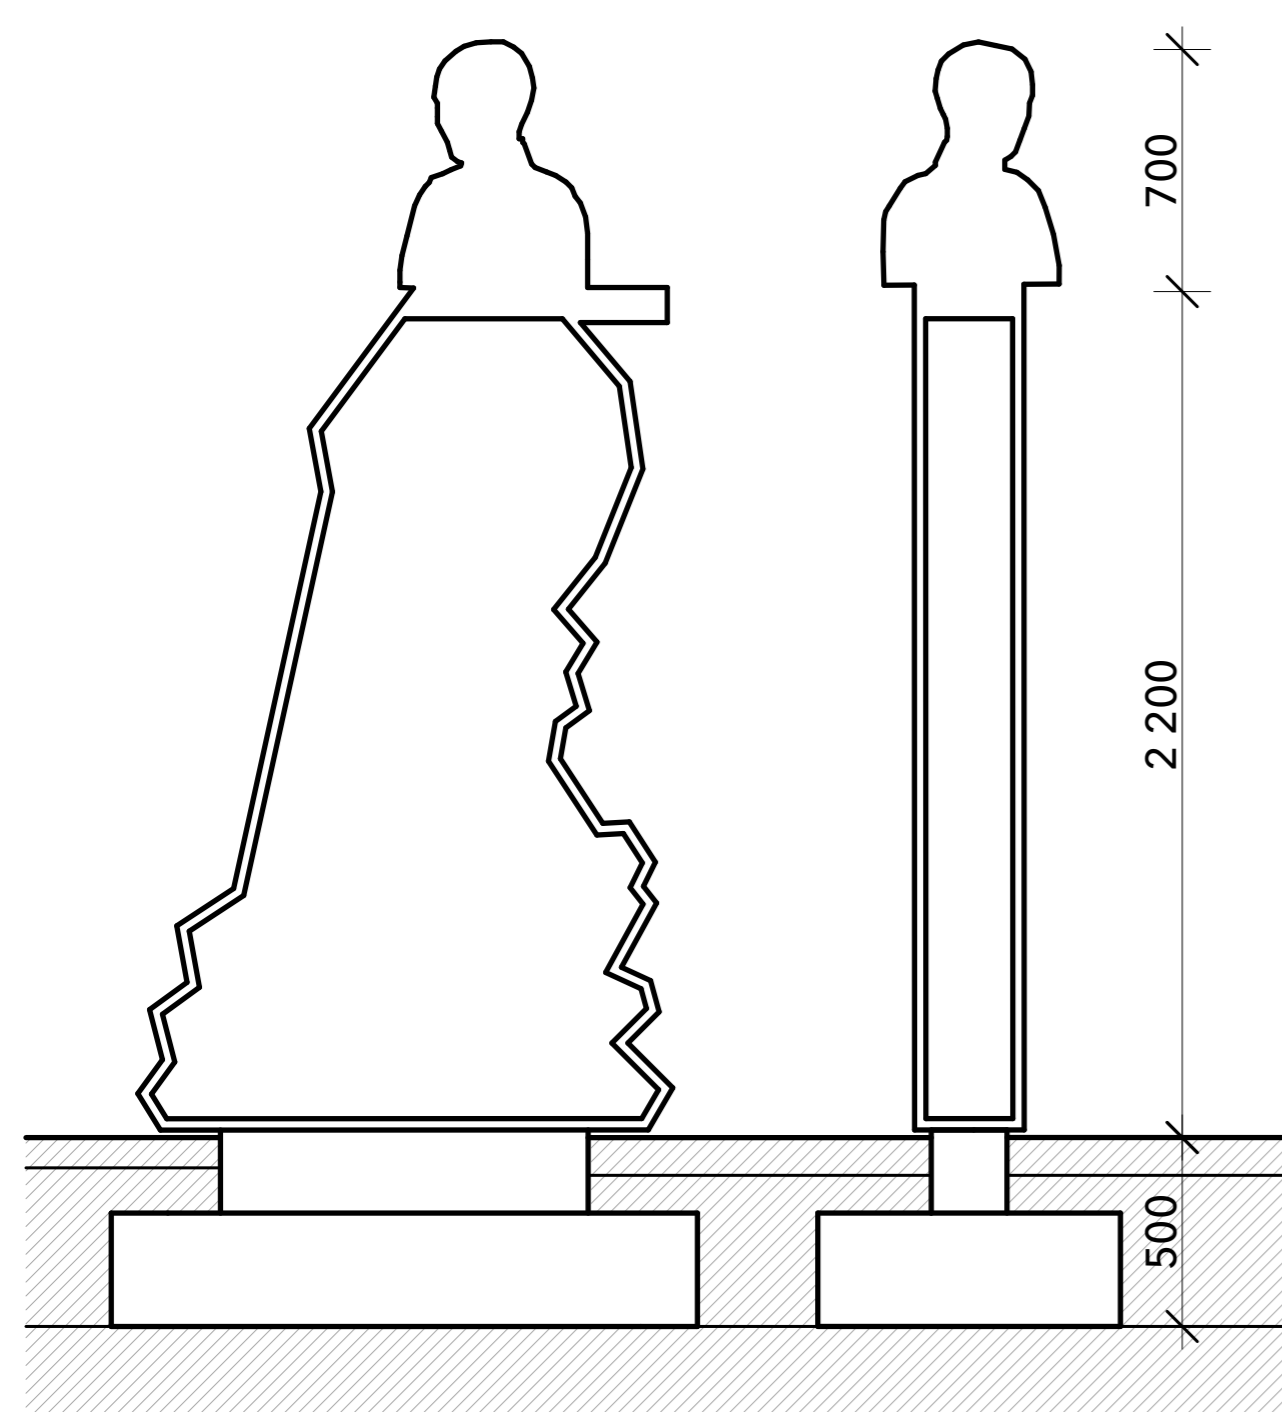

Důstojnost věrného portrétu významné historické osobnosti v uniformě je lehce nabourána hravým soklem. Ten slouží jako ilustrace hrdinských činů velitele pražského povstání z přední strany, zároveň však odhaluje i poválečný osud degradovaného hrdiny jako vrátného v nuselském pivovaru. Vyznění návrhu památníku tak v sobě nese znaky hrabalovsko-havlovské absurdity.

DETAIL TEXTOVÉ ČÁSTI 1:5

ŘEZ/Y 1:20

KLÍČOVÝ DETAIL KOTVENÍ 1:5

DETAIL HLAVY

VIZUALIZACE